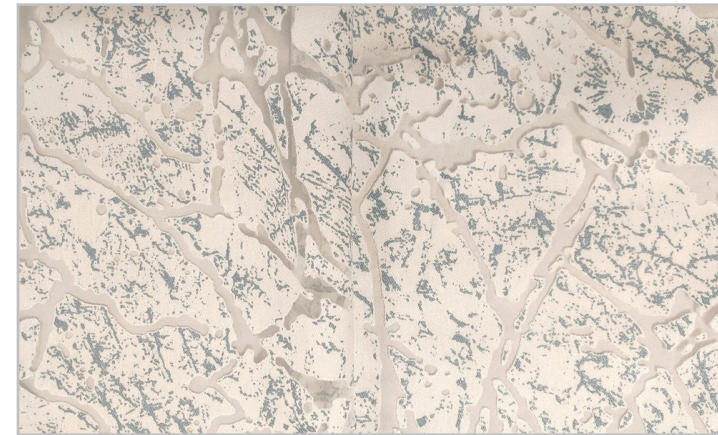

40 turchese
turquoise